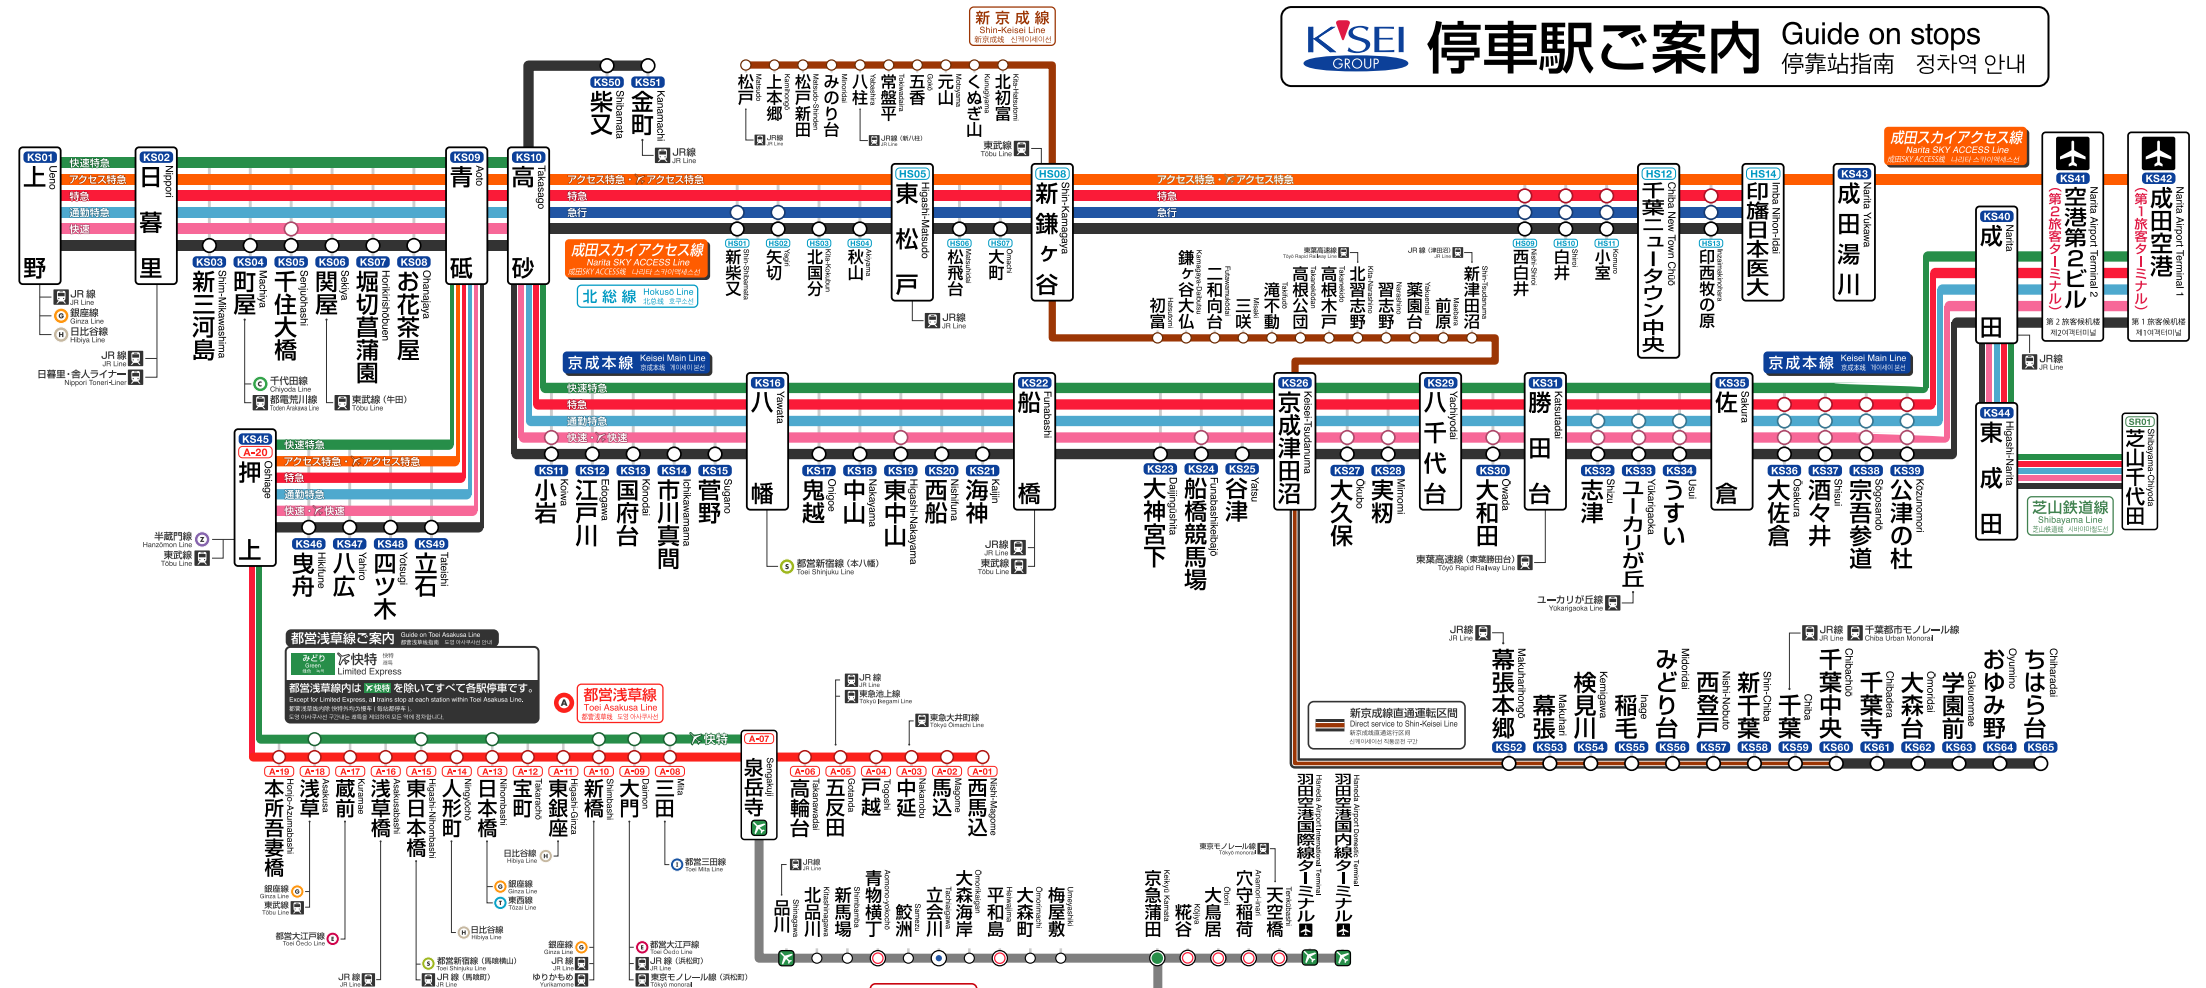

KEISEI GROUP 停車駅ご案内 Guide on stops 停靠站指南 정차역 안내

都営浅草線のご案内

みどり 浅快特 Limited Express
 あか 浅快 Limited Express
 そらいろ 浅快 Light Blue Rapid
 オレンジ Access 特快 Access Express
 ピンク 浅快 Pink Rapid

都営浅草線内は浅快特を除いてすべて各駅停車です。
 Except for Limited Express, all train stop at each station within Toei Asakusa Line.
 (京成線内は浅快特を除いてすべて各駅停車です。)
 (Except for Limited Express, all train stop at each station within Keisei Line.)

ライナー停車駅のご案内

ご利用にはライナー券が必要です
 A Liner ticket is required.
 乗車券+必要 Liner券 乗車券+必要 Liner券
 Ticket + required Liner ticket Ticket + required Liner ticket

成田スカイアクセス線経由 Via the Narita SKY ACCESS Line
 京成本線経由 Via the Keisei Main Line

上野 日暮里 青砥 船橋 八千代台 佐倉 成田

京成線・北総線・芝山鉄道線のご案内

京成線・北総線・芝山鉄道線 指図 京成線・北総線・芝山鉄道線 指図

みどり 快速特急 Limited Express	あか 特急 Limited Express	そらいろ 通勤特急 Commuter Express	あお 急行 Express
オレンジ アクセス特急 Access Express	ピンク 浅快 Pink Rapid	黒 普通 Local	

京急線のご案内

快特停車駅 Limited Express stops
 快特停車駅 Limited Express stops
 特急停車駅 Limited Express stops
 急行停車駅 Express stops

三浦海岸 浦賀 京急大津 京急久里浜 京急長沼 YRP野比 津久井浜 京急大井町 京急大井町 京急大井町 京急大井町